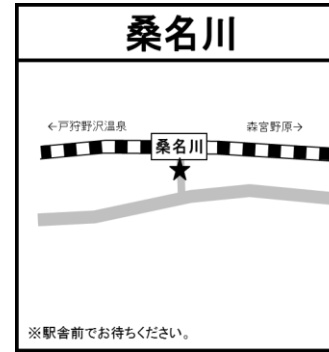

飯山線代行バス乗り場案内図