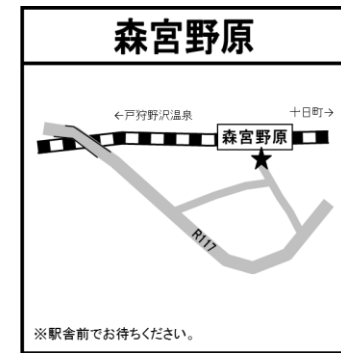

飯山線代行バス乗り場案内図