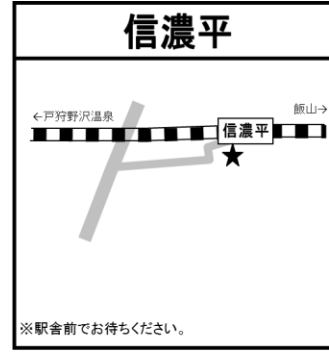

飯山線代行バス乗り場案内図