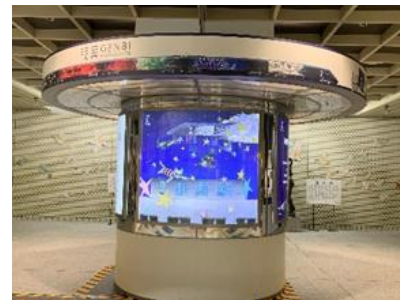

プレゼント専用用紙設置箇所・NewDays

現美新幹線停車駅改札内にある「現美新幹線×新潟の風景」イラストパネルに設置しています。

越後湯沢駅

浦佐駅

長岡駅

燕三条駅

新潟駅

★印はNewDaysの場所