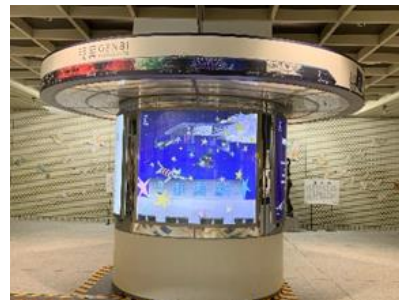

越後湯沢駅

浦佐駅

長岡駅

燕三条駅

新潟駅

★印はNewDaysの場所

作家紹介 絵本作家・イラストレーター 西山 りつくさん

新潟市在住。親子向け絵本フリーペーパー、アーティストへのイラスト提供、岩室温泉エリアの音楽の祭典「いわむロックフェスティバル」の実行委員もつとめている。「新潟ストーリープロジェクト」ではイラストを担当。2019年10月に新潟市内6エリア描きおろしの原画展も開催。コンセプトとしてうたっているのは「見る人を強制的にほっこりさせたい」。