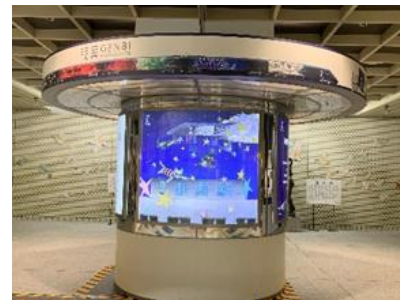

プレゼント専用用紙設置箇所・NewDays

現美新幹線停車駅改札内にある「現美新幹線×新潟の風景」イラストパネルに設置しています。

越後湯沢駅

浦佐駅

長岡駅

燕三条駅

新潟駅

★印は NewDays の場所