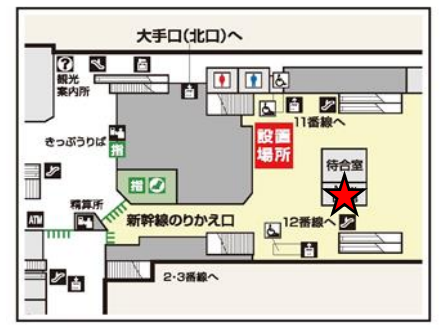

プレゼント専用用紙設置箇所・NewDays

現美新幹線停車駅改札内にある「現美新幹線×新潟の風景」イラストパネルに設置しています。

越後湯沢駅

浦佐駅

長岡駅

燕三条駅

新潟駅

★印は NewDays の場所