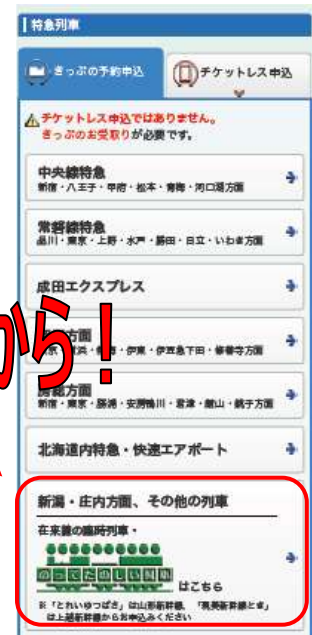

※「繁忙期」、「通常期」、「閑散期」により発売額が異なります。

◇ 申込方法

パソコン、スマートフォン・携帯電話からお申込みいただけます。インターネット上の「えきねっと」JR券申込空席表示画面から予約を行った場合に限り発売いたします。(1申込につき、大人・小児あわせて6名まで申込可能)

※ 「えきねっと」会員に限ってお申込みいただけます。お申込み前に、会員登録(無料)を行ってください。

※ 駅のみどりの窓口、指定席券売機、旅行センター及び旅行会社等の店頭ではお申込みいただけません。

◇ 受取箇所

JR東日本の駅の指定席券売機、みどりの窓口、びゅうプラザ、提携販売センター及びJREAST Travel Service Center

JR西日本の糸魚川駅、黒部宇奈月温泉駅、富山駅、新高岡駅、金沢駅、福井駅、芦原温泉駅、小松駅、加賀温泉駅、和倉温泉駅のみどりの券売機、みどりの受取機及びみどりの窓口

JR北海道の駅の指定席券売機、みどりの窓口及び旅行センター

◇ 変更・払戻

「えきねっとトクだ値」「お先にトクだ値」は、通常のきっぷと比べて、変更や払戻し等のご利用条件が異なります。詳細は、以下のサイトでご確認ください。

えきねっとホームページ：<https://www.eki-net.com/top/tokudane/>

◇ その他

本商品は列車・席数・区間限定の割引商品です。列車の運転計画に変更が生じた場合や、急遽追加で運転することが決定した臨時列車には、「えきねっとトクだ値」「お先にトクだ値」を設定しないことがありますので、あらかじめご了承ください。

① お申込時：えきねっとホームページ画面イメージ
【パソコン画面】

【スマホ画面】

トクだ値はここから!

② お受取り時：指定席券売機画面イメージ

※ お受取り時に必要となるもの

指定席券売機・みどりの券売機で受取る場合

予約番号 1234	クレジットカード えきねっとの付録 CREDIT	暗証番号 1234567890
--------------	--------------------------------	--------------------

- ① 予約手続き完了時にお知らせする「予約番号」（5桁）
- ② お申込み時点でご登録されている「クレジットカード」
- ③ クレジットカードの暗証番号（4桁）