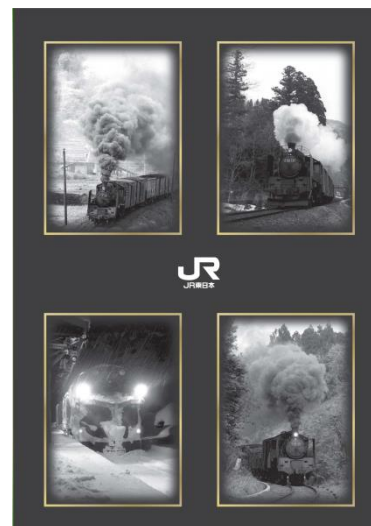

〔台紙表紙(裏面)〕

〔中面(見開き②)〕