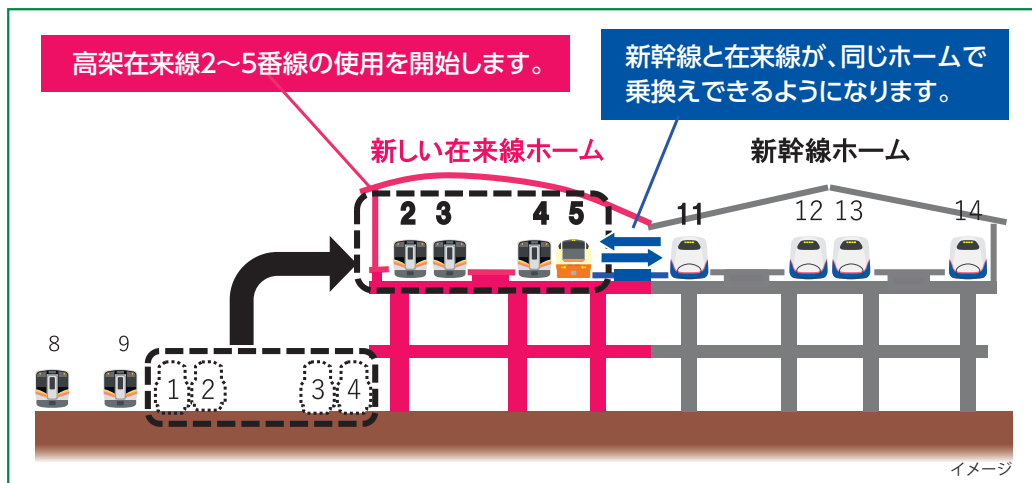

2018年
4月15日(日)
から

上越新幹線 特急

新潟駅での「とき」と「いなほ」の乗り換えが便利になります!

新潟駅の在来線ホーム高架化により、上越新幹線「とき」と特急「いなほ」が同じホームで乗り換えが可能となります。

※一部のいなほを除きます。

※乗り換えイメージを表したものであり、実際の状況とは一部異なります。(新潟市提供)

同一ホームでお乗り換えいただける「とき」と「いなほ」の運転時刻

■首都圏から庄内方面へ

列車名	東京発	新潟着	同一ホーム	列車名	新潟発	酒田着	秋田着
とき301号	6:08	8:13		いなほ1号	8:22	10:34	12:03
とき311号	9:12	10:49		いなほ3号	10:57	13:04	—
Maxとき315号	10:16	12:24		いなほ5号	12:32	14:39	16:04
Maxとき321号	12:40	14:48	※	いなほ7号	15:00	17:11	18:41
とき327号	15:16	17:04		いなほ9号	17:15	19:27	—
とき333号	16:40	18:48		いなほ11号	18:57	21:08	—
Maxとき341号	18:52	21:05		いなほ13号	21:20	23:29	—

※いなほ7号は、階段等をご利用いただく乗り換えとなります。

■庄内方面から首都圏へ

列車名	秋田発	酒田発	新潟着	同一ホーム	列車名	新潟発	東京着
いなほ2号	—	5:28	7:31		Maxとき308号	7:49	10:04
いなほ4号	—	6:44	8:48		とき312号	9:04	10:43
いなほ6号	—	9:04	11:09		とき318号	11:19	13:28
いなほ8号	10:35	12:00	14:05		Maxとき324号	14:13	16:00
いなほ10号	13:00	14:30	16:36	※	Maxとき336号	16:49	19:00
いなほ12号	—	15:56	18:01	※	Maxとき342号	18:12	20:12
いなほ14号	16:35	18:04	20:09		Maxとき348号	20:20	22:28