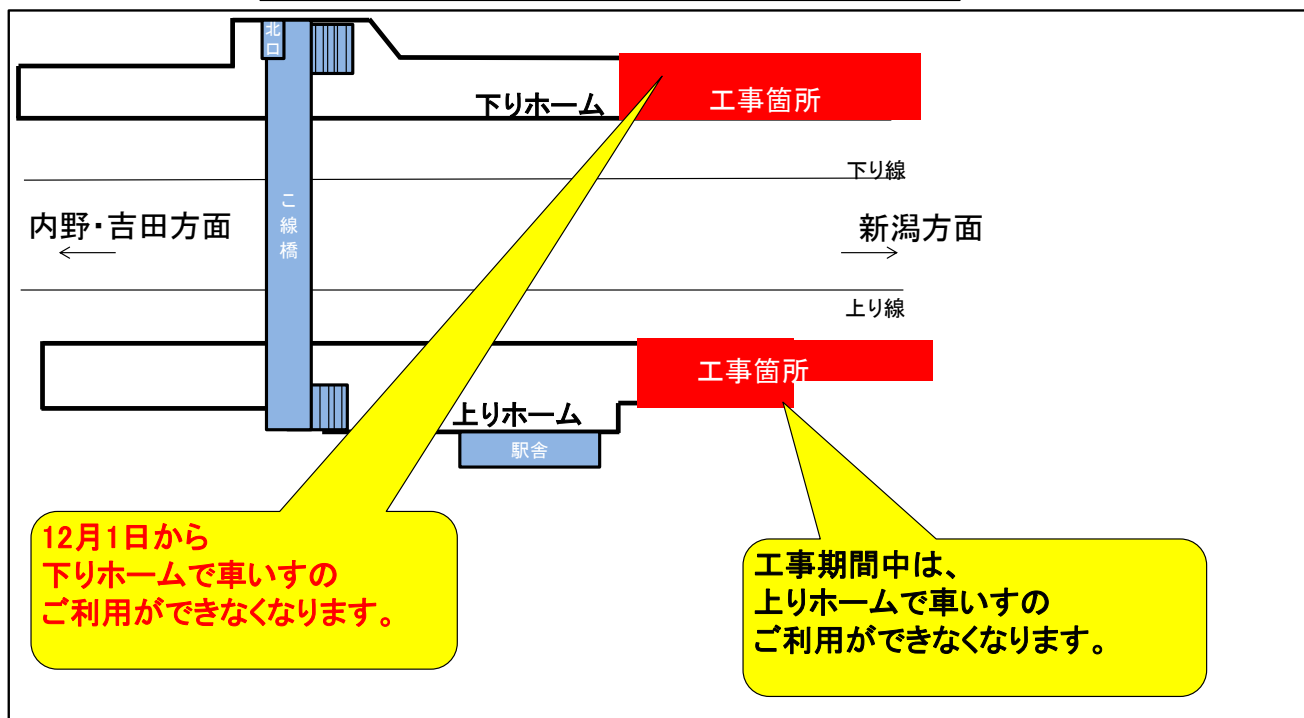

小針駅で車いすをご利用の お客さまへのお知らせ

日頃、JR東日本をご利用いただき誠にありがとうございます。
小針駅ではエレベーター設置等のバリアフリー工事に伴い、
上りホーム(新潟から内野・吉田方面)のご案内用のスロープは
平成31年2月上旬までご利用いただくことができません。

また、このたび下りホーム(吉田・内野から新潟方面)のご案内
用のスロープは平成30年12月1日(土)から平成31年2月上旬
までご利用いただくことができません。

車いすで列車をご利用のお客さまは、関屋駅または寺尾駅を
ご利用いただきますようお願い申し上げます。

なお、新設のエレベーターは平成31年2月上旬頃からご利用
できる予定です。

ご利用のお客さまには、ご不便をおかけいたしますが、ご理
解とご協力を賜りますようお願い申し上げます。

小針駅 工事期間中のイメージ

ご不明な点は、お近くの駅係員にお尋ねください。