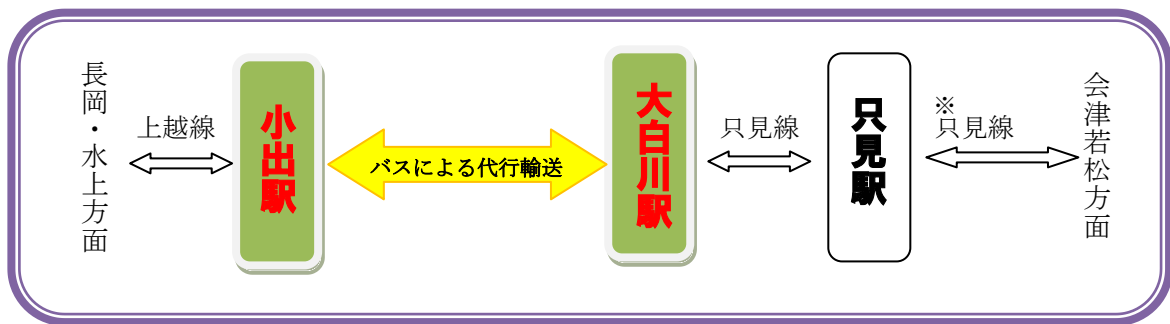

只見線大白川駅～入広瀬駅間マクラギ交換工事に伴う 列車の運休とバスによる代行輸送のお知らせ

只見線 大白川駅～入広瀬駅間マクラギ交換工事に伴い、只見線の一部列車を運休し、小出駅～大白川駅間でバスによる代行輸送を実施いたします。

代行バスは道路状況により時間がかかる場合があります。お客さまには、大変ご迷惑をおかけいたしますが、ご理解とご協力をお願いいたします。

日時

平成29年

5月22日(月)～26日(金)

10時00分頃から

13時56分頃まで

◆ 只見線 運休列車及び代行バス運転時刻表 ◆

【上り】小出～大白川・只見			
駅名		列車	代行バス
		2424D	
小出駅	発	13:11	13:11
藪神駅	区間運休	13:18	13:18
越後広瀬駅	発	13:22	13:22
魚沼田中駅	発	13:27	13:27
越後須原駅	発	13:34	13:34
上条駅	発	13:40	13:40
入広瀬駅	発	13:46	13:46
大白川駅	着	13:56	13:56
只見駅	着	14:28	

駅名		代行バス
只見駅	発	14:32
会津蒲生駅	発	14:40
会津塩沢駅	発	14:47
会津大塩駅	発	14:59
会津横田駅	発	15:03
会津越川駅	発	15:08
本名駅	発	15:17
会津川口駅	着	15:22

駅名		列車
		430D
会津川口駅	発	15:27
会津若松駅	着	17:19

【下り】只見・大白川～小出			
駅名		列車	代行バス
		2423D	
只見駅	発	9:30	代行バス
大白川駅	着	9:59	代行バス
入広瀬駅	区間運休	10:00	10:00
上条駅	発	10:10	10:10
越後須原駅	発	10:16	10:16
魚沼田中駅	発	10:22	10:22
越後広瀬駅	発	10:28	10:28
藪神駅	発	10:33	10:33
小出駅	着	10:37	10:37
小出駅	着	10:43	10:43

駅名		列車	列車
		1731M	1732M
小出駅	発	長岡駅行 11:13	水上駅行 11:10

※代行バスをご利用になる際は乗車券が必要です。
※代行バスは各駅に停車いたします。
※このほかの列車については時刻どおり運転いたします。