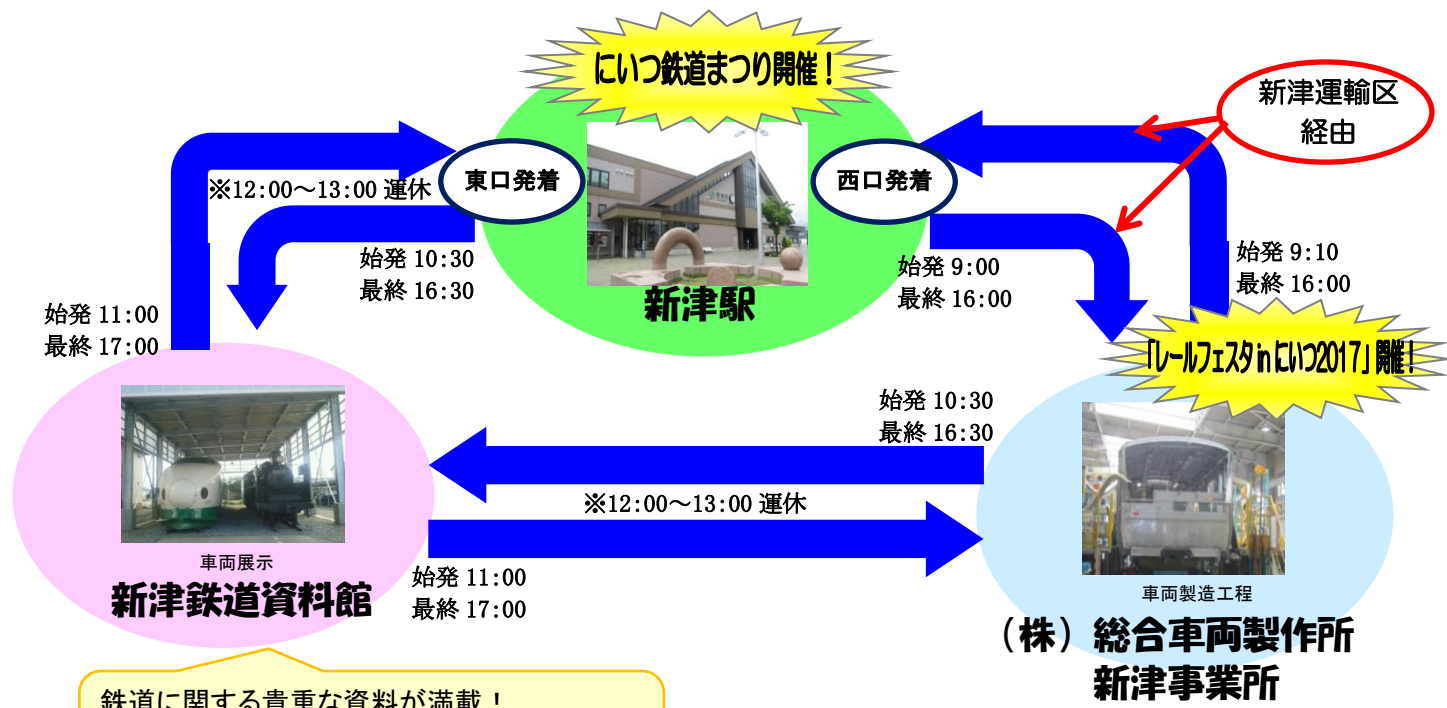

② 第29回にいつ鉄道まつり

見学無料

「鉄道の街にいつ」を盛り上げる鉄道イベントを今年も開催します。

- 開催日 2017年10月7日(土)
- 開催時間 10:00～15:00
- 会場 新津駅東口駅前広場、新津運輸区、新津駅東西自由通路、新津地域交流センター 他
- 主催 にいつ鉄道まつり実行委員会
- 実施内容

実施箇所	イベント
新津駅東口駅前広場・東西自由通路	YourFriends、マントオブキャット他、地元団体によるステージイベント
	元カシオペアキーボディスト向谷実「鉄道×ロディライブ」
	超難関鉄道ウルトラクイズ
	C57パーパークラフトぬり絵コーナー（先着100名さま限定）
	オコジロウ・オコミ撮影会
	S Lヘッドマークレプリカ展示・物販・飲食ブース
にいつ愛慈保育園前	ミニS L 運行
新津駅中サテライト「ていしゃば」	ミニ企画展
新津運輸区	転車台回転実演（11：00、14：00）
新津地域交流センター	仲よし鉄道模型クラブ（合同運転会）
	鉄道関連パネル展示

※2017年9月5日現在の情報です。実施内容や時間、会場は変更となる場合がありますので予めご了承ください。

ステージイベント

ミニS L 運行

仲よし鉄道模型クラブ

■その他 イベントについてのお問い合わせは新津観光協会(TEL:0250-24-3777)まで

■アクセス 新津駅、新津鉄道資料館、(株)総合車両製作所新津事業所を結ぶ無料シャトルバスを運行
運行予定についてのお問い合わせは新津観光協会(TEL:0250-24-3777)まで

鉄道に関する貴重な資料が満載!
屋外には新幹線や蒸気機関車が常設展示され、必見です!

「新潟新幹線車両センター」一般公開 2017

入場無料!

- 開催日 2017年10月14日(土)
- 開催時間 10:00~15:00(入場は14:30まで)
- アクセス JR大形駅から徒歩約15分

E7系新幹線の展示あり!
シンカリオンも登場!
ぜひ遊びに来てください!

第24回「鉄道の日」記念イベント

「鉄道の日」北陸信越地方実行委員会主催の鉄道イベントに
JR東日本グループも参加します。