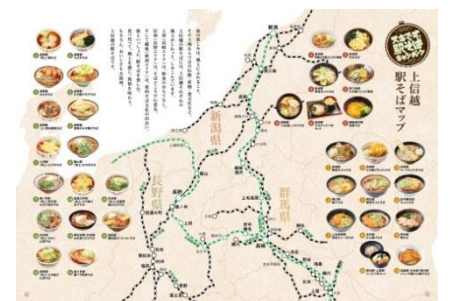

### 【「スキです。駅そばキャンペーン2017」について】

【期間】2017年9月23日(土)～11月30日(木)

【対象店舗】39店舗

【内容】「そばを食べれば」などを対象店舗で放送 ※一部店舗除く  
※詳しくはキャンペーンホームページ参照 <http://www.ekisoba-cp.com>

岸田繁(くるり) ポスター予定

岸田繁(くるり)

1976年京都府生まれ。ロックバンド「くるり」のシンガー/ギタリスト/作曲家。98年のデビュー以降、コンスタントに作品を発表し続け、映画のサントラ制作、CMやアーティストへの楽曲提供も行う。2016年4月より京都精華大学の客員教員に就任。

<http://www.quruli.net/> <https://note.mu/quruli/m/md5f6dd04a3e2>

駅そばMAP

※画像はすべてイメージです。内容は予告なく変更となる場合がございます。