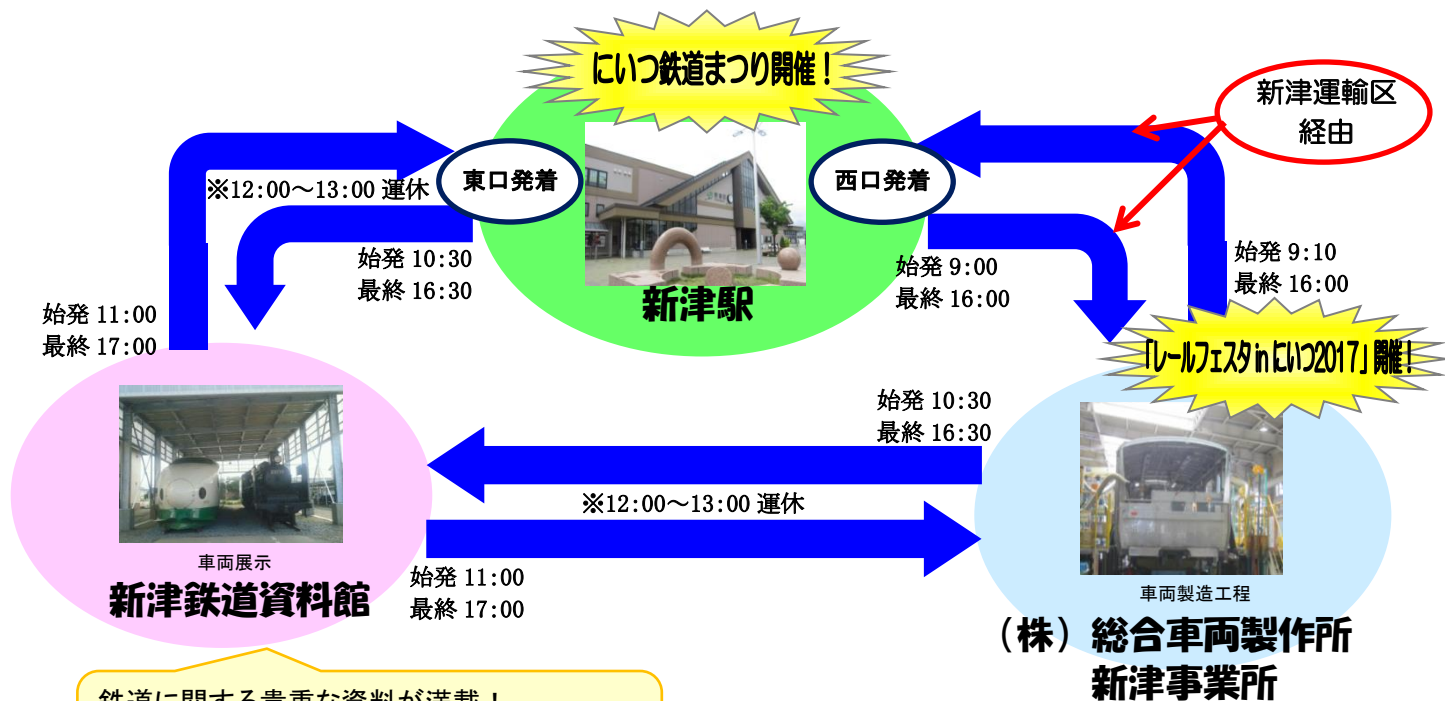

※2017年9月5日現在の情報です。実施内容や時間、会場は変更となる場合がありますので予めご了承ください。

ステージイベント

ミニS L運行

仲よし鉄道模型クラブ

■その他 イベントについてのお問い合わせは新津観光協会（TEL:0250-24-3777）まで

- アクセス 新津駅、新津鉄道資料館、(株)総合車両製作所新津事業所を結ぶ無料シャトルバスを運行
運行予定についてのお問い合わせは新津観光協会(TEL:0250-24-3777)まで

鉄道に関する貴重な資料が満載!
屋外には新幹線や蒸気機関車が常設展示され、必見です!

「新潟新幹線車両センター」一般公開 2017

- 開催日 2017年10月14日(土)
■開催時間 10:00~15:00(入場は14:30まで)
■アクセス JR大形駅から徒歩約15分

入場無料!

E7系新幹線の展示あり!
シンカリオンも登場!
ぜひ遊びに来てください!

第24回「鉄道の日」記念イベント

「鉄道の日」北陸信越地方実行委員会主催の鉄道イベントに
JR東日本グループも参加します。