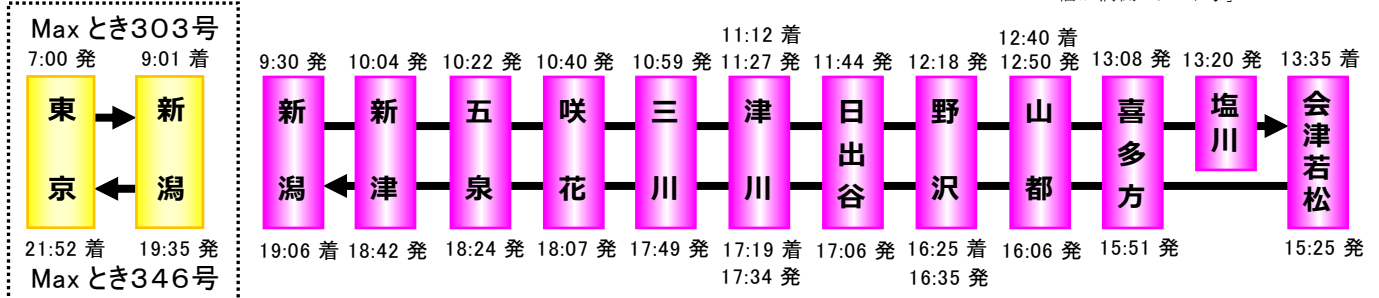

2017年8月31日
新潟支社

ふくしま秋の観光キャンペーンいよいよ開催!

「うまさぎっしり新潟」と「福が満開、福のしま。」をつなぐ磐越西線ではふくしま観光キャンペーン（10月1日～12月31日）のオープニングを記念したイベント列車「SL福が満開スタート号」や、SLの中でハロウィンの雰囲気をお楽しみいただける「SLハロウィントレイン」を初めて運転します。

ぜひSLと共に磐越西線沿線の秋の旅をお楽しみください。

特製ヘッドマークをつけて運転します!

「SL福が満開スタート号」

- 運 転 日 2017年10月1日(日)
- 区 間 新潟駅～会津若松駅 (往復)
- 編 成 等 SL C57-180号機+ばんえつ物語客車7両
全車指定席(定員338名)
- 運転時刻 ※時刻は予定です。変更になる場合がありますのでご了承ください。

「SL 福が満開スタート号」

《参考》接続列車の一例

快速「山都新そばまつり あがの」

※快速「あがの」と同じ時刻、同じ車両で運転します

- 運 転 日 2017年10月14日(土)、15日(日)
- 区 間 新潟駅～会津若松駅(片道)
- 編 成 等 キハ110系またはキハE120形 3両 (全車自由席)
- 運転時刻 ※時刻は予定です。変更になる場合がありますのでご了承ください。

キハ110系

山都新そばまつり

JR山都駅より会場までは徒歩約5分！

開催日 10月14日(土)、15日(日)

開催時間 10:00~16:00(15日は15:00まで)

「SLハロウイントレイン」

- 運 転 日 2017年10月28日(土)29日(日)
- 区 間 新潟駅~会津若松駅 (往復)
- 編 成 等 SL C57-180号機+ばんえつ物語客車7両
全車指定席(定員338名)
- 運 転 時 刻 ※時刻は予定です。変更になる場合がありますのでご了承ください。

「SLハロウイントレイン」

《参考》接続列車の一例

車内イベント情報

- 仮装してご乗車されたお客さまには、「ちょっぴりプレゼント」を用意しています！