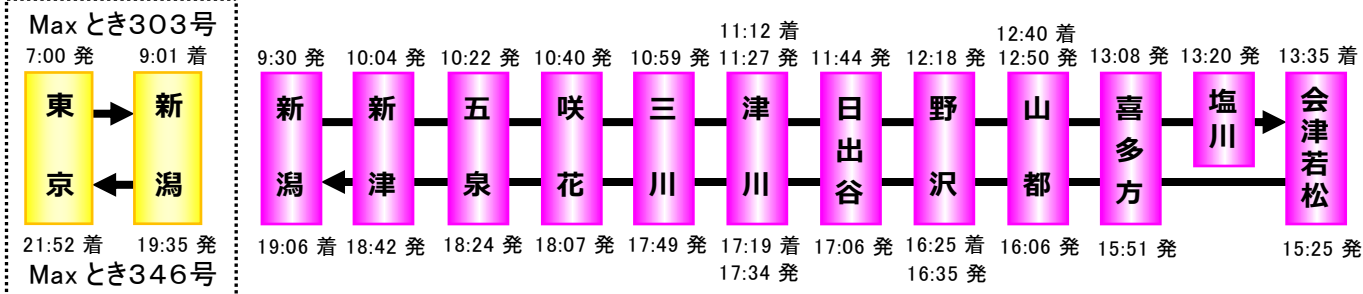

- 運 転 日 2017年10月14日(土)、15日(日)
- 区 間 新潟駅～会津若松駅(片道)
- 編 成 等 キハ110系またはキハE120形 3両 (全車自由席)
- 運転時刻 ※時刻は予定です。変更になる場合がありますのでご了承ください。

キハ110系

山都新そばまつり

JR山都駅より会場までは徒歩約5分！

開催日 10月14日(土)、15日(日)

開催時間 10:00~16:00(15日は15:00まで)

喜多方市山都町内のそば店をはじめ、県外の人気そば店が複数出展し、多くのそばを食べ比べできるイベントです。

お問い合わせ先 山都新そばまつり実行委員会
TEL 0241-38-3831

山都駅でのおもてなし

- 「快速 山都新そばまつり あがの」ご利用のお客さまへ割引券を1人2枚プレゼント
※山都駅にて100円の割引券を1人2枚プレゼントします
※そば券1枚に対し割引券1枚使用可能です
- 町内団体による郷土芸能等による歓迎
- 歓迎横断幕によるおもてなし

「SLハロウイントレイン」

- 運 転 日 2017年10月28日(土)29日(日)
- 区 間 新潟駅~会津若松駅 (往復)
- 編 成 等 SL C57-180号機+ばんえつ物語客車7両
全車指定席(定員338名)
- 運 転 時 刻 ※時刻は予定です。変更になる場合がありますのでご了承ください。

「SLハロウイントレイン」

《参考》接続列車の一例

車内イベント情報

- 仮装してご乗車されたお客さまには、「ちょっぴりプレゼント」を用意しています！