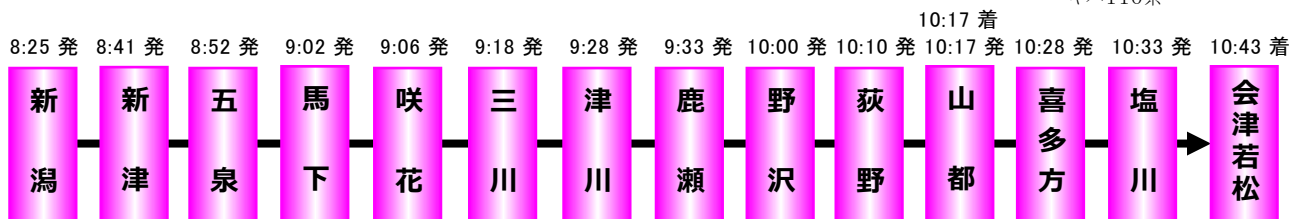

2017年8月31日
新潟支社

ふくしま秋の観光キャンペーンいよいよ開催!

「うまさぎっしり新潟」と「福が満開、福のしま。」をつなぐ磐越西線ではふくしま観光キャンペーン（10月1日～12月31日）のオープニングを記念したイベント列車「SL福が満開スタート号」や、SLの中でハロウィンの雰囲気をお楽しみいただける「SLハロウィントレイン」を初めて運転します。

ぜひSLと共に磐越西線沿線の秋の旅をお楽しみください。

特製ヘッドマークをつけて運転します!

「SL福が満開スタート号」

- 運 転 日 2017年10月1日(日)
- 区 間 新潟駅～会津若松駅 (往復)
- 編 成 等 SL C57-180号機+ばんえつ物語客車7両
全車指定席(定員338名)
- 運転時刻 ※時刻は予定です。変更になる場合がありますのでご了承ください。

「SL 福が満開スタート号」

《参考》接続列車の一例

快速「山都新そばまつり あがの」

※快速「あがの」と同じ時刻、同じ車両で運転します

- 運 転 日 2017年10月14日(土)、15日(日)
- 区 間 新潟駅～会津若松駅(片道)
- 編 成 等 キハ110系またはキハE120形 3両 (全車自由席)
- 運転時刻 ※時刻は予定です。変更になる場合がありますのでご了承ください。

キハ110系

山都新そばまつり

JR山都駅より会場までは徒歩約5分！

開催日 10月14日(土)、15日(日)

開催時間 10:00~16:00(15日は15:00まで)

「SLハロウイントレイン」

- 運 転 日 2017年10月28日(土)29日(日)
- 区 間 新潟駅~会津若松駅 (往復)
- 編 成 等 SL C57-180号機+ばんえつ物語客車7両
全車指定席(定員338名)
- 運 転 時 刻 ※時刻は予定です。変更になる場合がありますのでご了承ください。

「SLハロウイントレイン」

《参考》接続列車の一例

車内イベント情報

- 仮装してご乗車されたお客さまには、「ちょっぴりプレゼント」を用意しています！