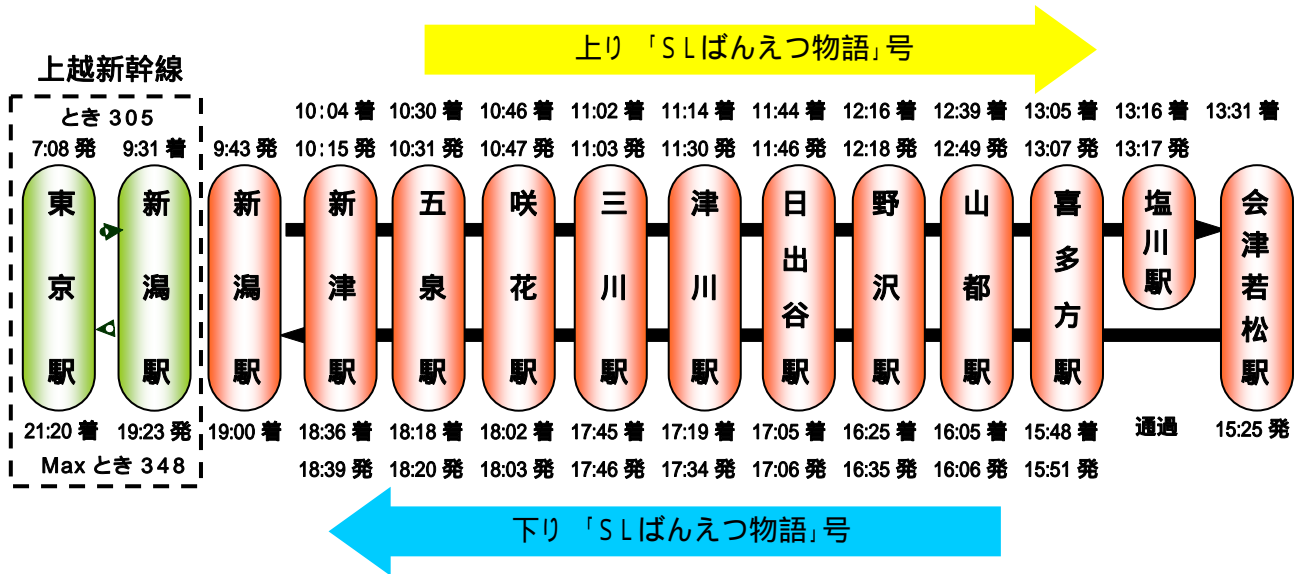

10月以降の運転日は別途お知らせします。

運転日等は予定です。変更になる場合がございますのでご了承ください。

「SLばんえつ物語」号は、全車禁煙です。(7両編成・全車指定席:定員460名)

車内イベントについては、詳細が決まり次第、後日お知らせいたします。

停車駅・時刻のご案内

ダイヤ改正等により運転時刻が変更になることがありますので、ご利用の際は時刻表でご確認ください。

春・夏の「SLばんえつ物語」号