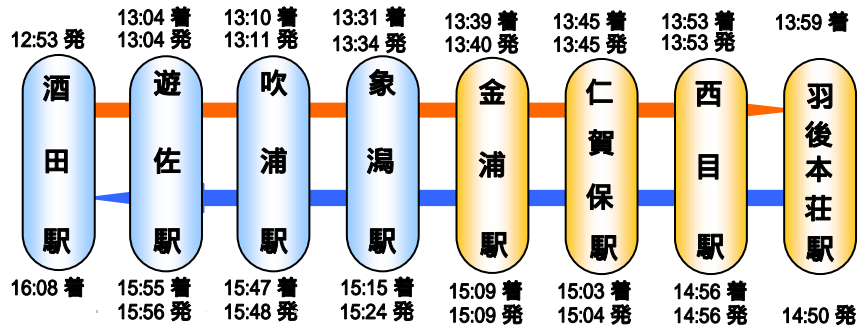

9月						
日	月	火	水	木	金	土
						1
2	3	4	5	6	7	8
9	10	11	12	13	14	15
16	17	18	19	20	21	22
23	24	25	26	27	28	29
30						

10月以降の運転日は別途お知らせします。

運転日等は予定です。変更になる場合がございますのでご了承ください。

「きらきらうえつ」は、全車禁煙です。(4両編成・全車指定席:定員116名)

停車駅・時刻のご案内

酒田～象潟間延長運転時の時刻 (7月～9月の土曜・日曜運転)

酒田～羽後本荘間延長運転時の時刻 (4月14日・5月26日・6月30日運転)

時刻等は予定です。
変更になる場合がございますのでご了承ください。

【笹川流れ遊覧船】
(イメージ)

【酒田市にある相馬楼】
(イメージ)