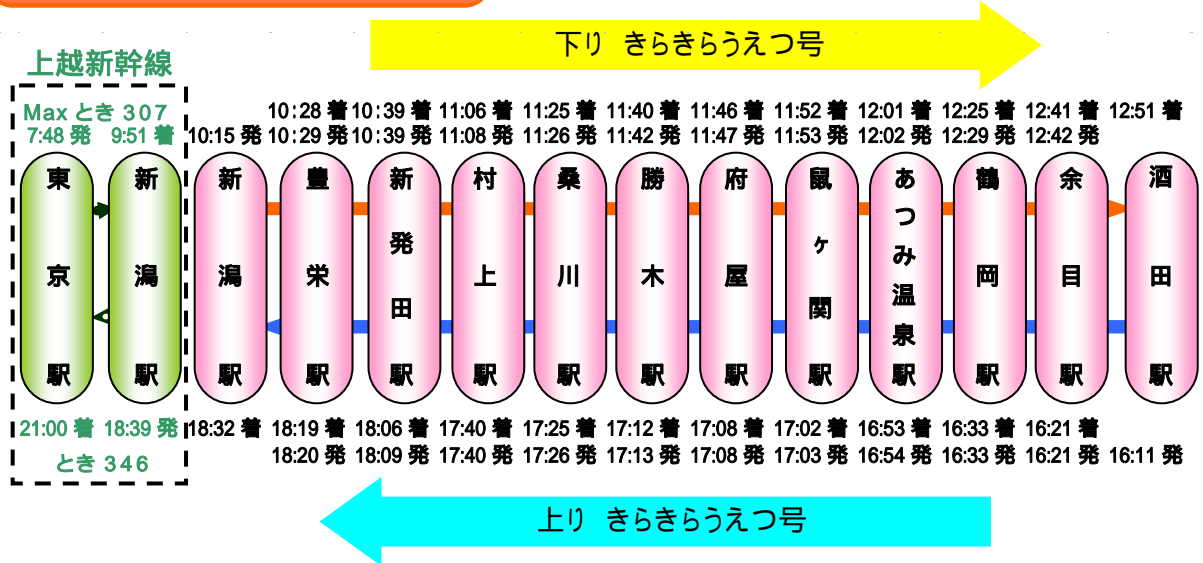

停車駅・時刻のご案内