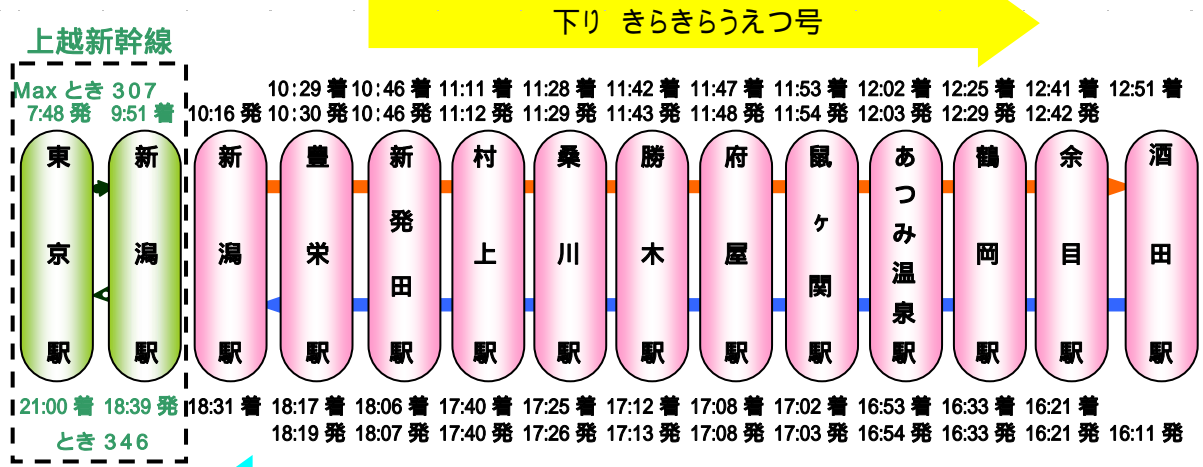

9月

| 日 | 月 | 火 | 水 | 木 | 金 | 土 |
|----|----|----|----|----|----|----|
| | | | 1 | 2 | 3 | 4 |
| 5 | 6 | 7 | 8 | 9 | 10 | 11 |
| 12 | 13 | 14 | 15 | 16 | 17 | 18 |
| 19 | 20 | 21 | 22 | 23 | 24 | 25 |
| 26 | 27 | 28 | 29 | 30 | | |

10月以降の運転日は別途お知らせします。

運転日等は予定です。変更になる場合がございますのでご了承ください。

「きらきらうえつ」は、全車禁煙です。(4両編成・全車指定席:定員116名)

9月25日、26日は運転日追加となりました。

停車駅・時刻のご案内

下り きらきらうえつ号

上り きらきらうえつ号

時刻等は予定です。
変更になる場合がございますのでご了承ください。