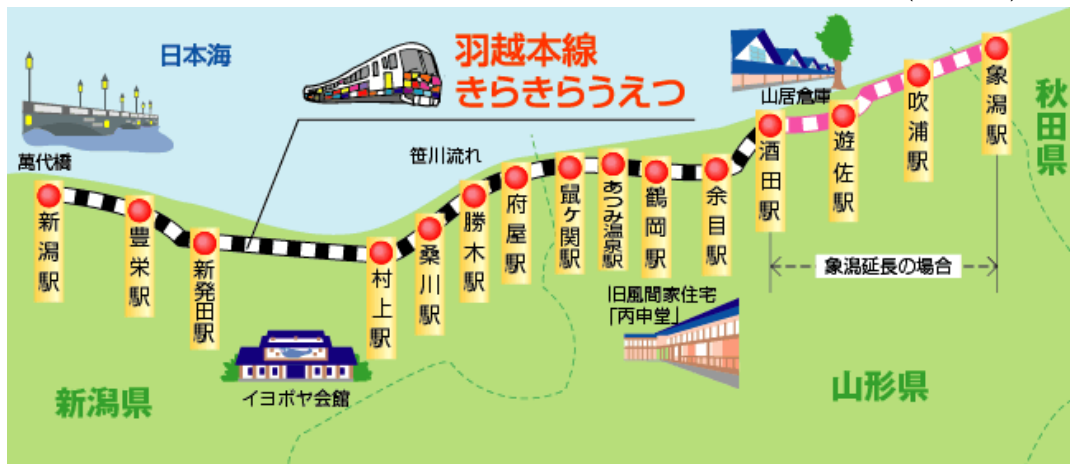

日本海きらきら羽越観光圏

2010年1月21日
新潟支社

「きらきらうえつ」2010年4月~9月の運転日が決定!!

ジョイフルトレイン「きらきらうえつ」の2010年4月~9月の運転日が、決定しましたのでお知らせします。車窓からの景色、温泉・地酒を味わう等、「乗って楽しい・降りて楽しい」「きらきらうえつ」で、羽越本線沿線及び日本海きらきら羽越観光圏の魅力をお楽しみください。

2010年度 運転日カレンダー

運行開始日 2010年4月2日(金)

酒田～象潟間延長運転時の時刻

【笹川流れを走行するきらきらうえつ
(イメージ)

【笹川流れ遊覧船
(イメージ)

【酒田市にある相馬樓
(イメージ)

【お問合わせ】 営業部販売課 大瀧・森林 TEL 025-248-5143
皆様のアクセスをお待ちしています。【JR東日本新潟支社ホームページ・アドレス】<http://www.jrniigata.co.jp/>