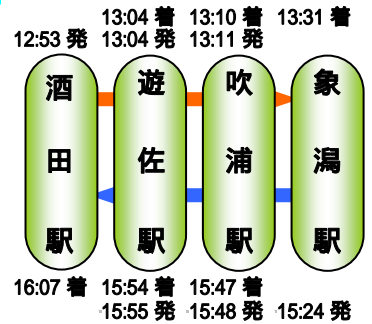

10月以降の運転日は別途お知らせします。

運転日等は予定です。変更になる場合がございますのでご了承ください。

「きらきらうえつ」は、全車禁煙です。(4両編成・全車指定席:定員116名)

9月25日、26日は運転日追加となりました。

停車駅・時刻のご案内

下り きらきらうえつ号

上り きらきらうえつ号

時刻等は予定です。
変更になる場合がございますのでご了承ください。

酒田～象潟間延長運転時の時刻

【笹川流れを走行するきらきらうえつ
(イメージ)

【笹川流れ遊覧船
(イメージ)

【酒田市にある相馬樓
(イメージ)

【お問合わせ】 営業部販売課 大瀧・森林 TEL 025-248-5143
皆様のアクセスをお待ちしています。【JR東日本新潟支社ホームページ・アドレス】<http://www.jrniigata.co.jp/>